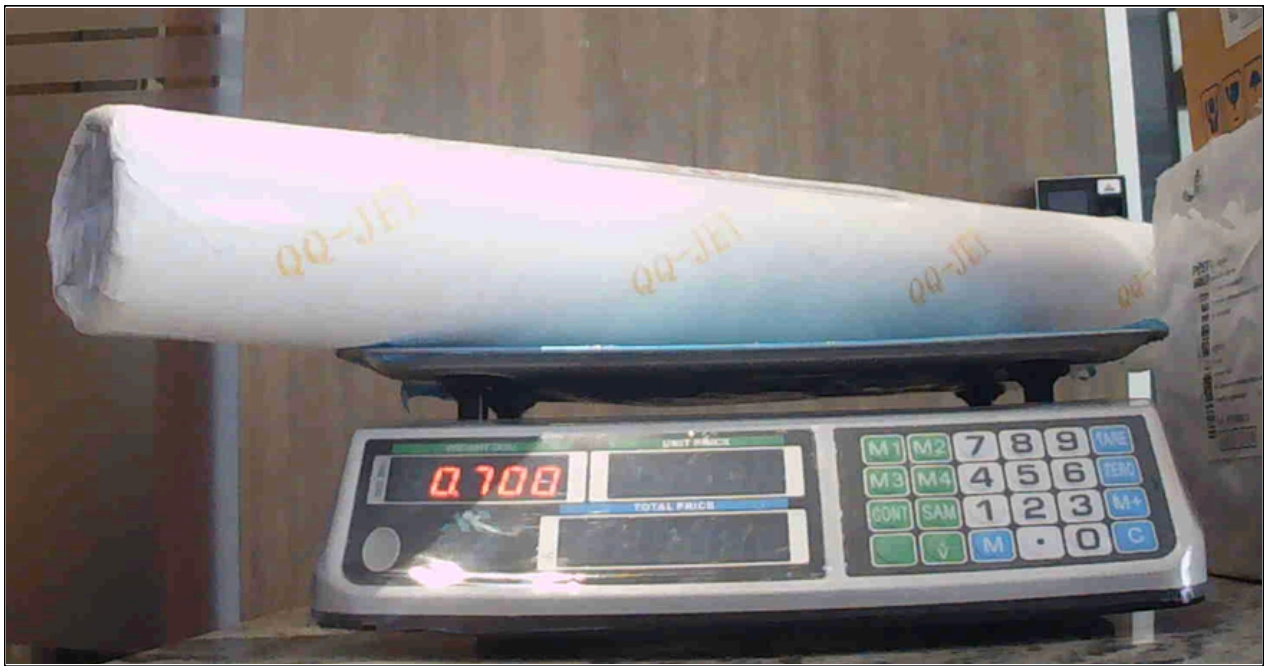

X ต้องปรับมุมมองกล้องเว็บแคม

4.ทดลองถ่ายภาพ และเช็คภาพที่ได้