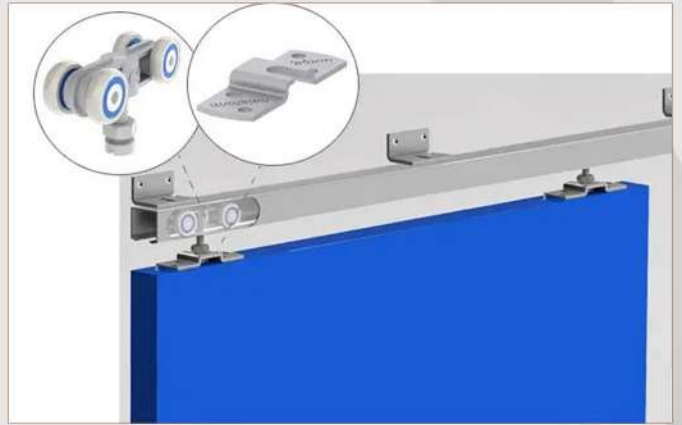

Kop Kaca 2 Kaki

PISAU POTONG KACA

RODA SHOWCASE BESAR / ALTO

RODA SHOWCASE KECIL / ALTO

**REL SLIDING DOOR NERO**

Tersedia Ukuran :  
 180 cm (1,8mtr) **N3**  
 210 cm (2,1mtr) **N4**  
 240 cm (2,4mtr) **N5**  
 300 cm (3mtr) **N6**