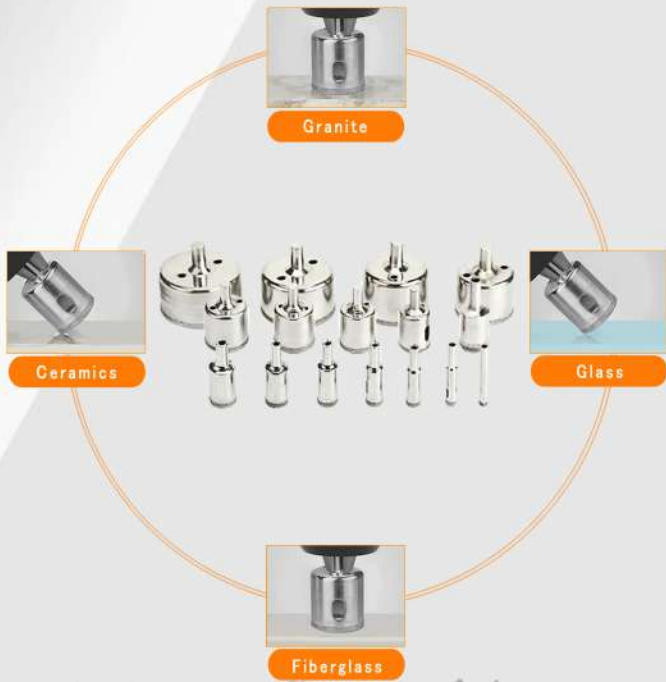

For Aluminium & Glass