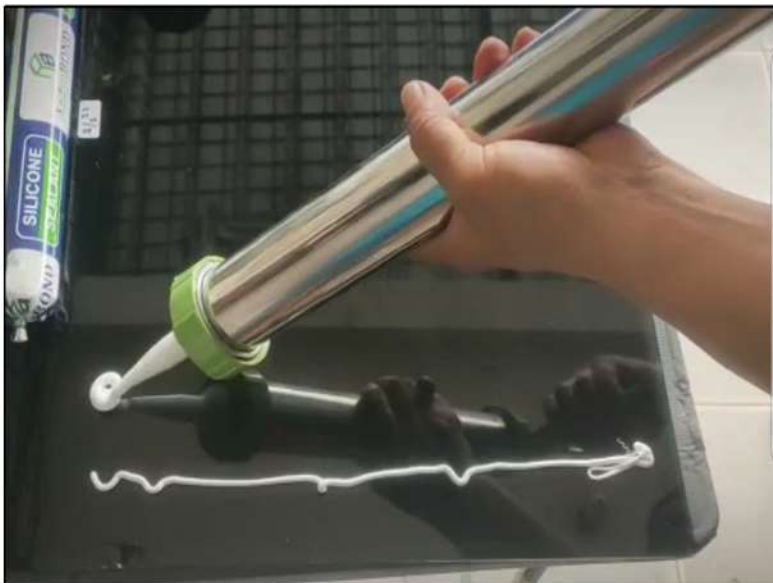

## PULL PLATE

**TEBAKAN SEALENT SOSIS**  
Stainless Steel

**TEBAKAN SEALENT SOSIS**  
Aluminium

**TEBAKAN SEALENT TABUNG**  
Plat

**SEALENT SOSIS YHB**  
Tersedia Warna

- Hitam
- Coklat
- Putih
- Clear

- 100% SILICONE
- TIDAK CAIR
- CEPAT KERING
- TAHAN LAMA