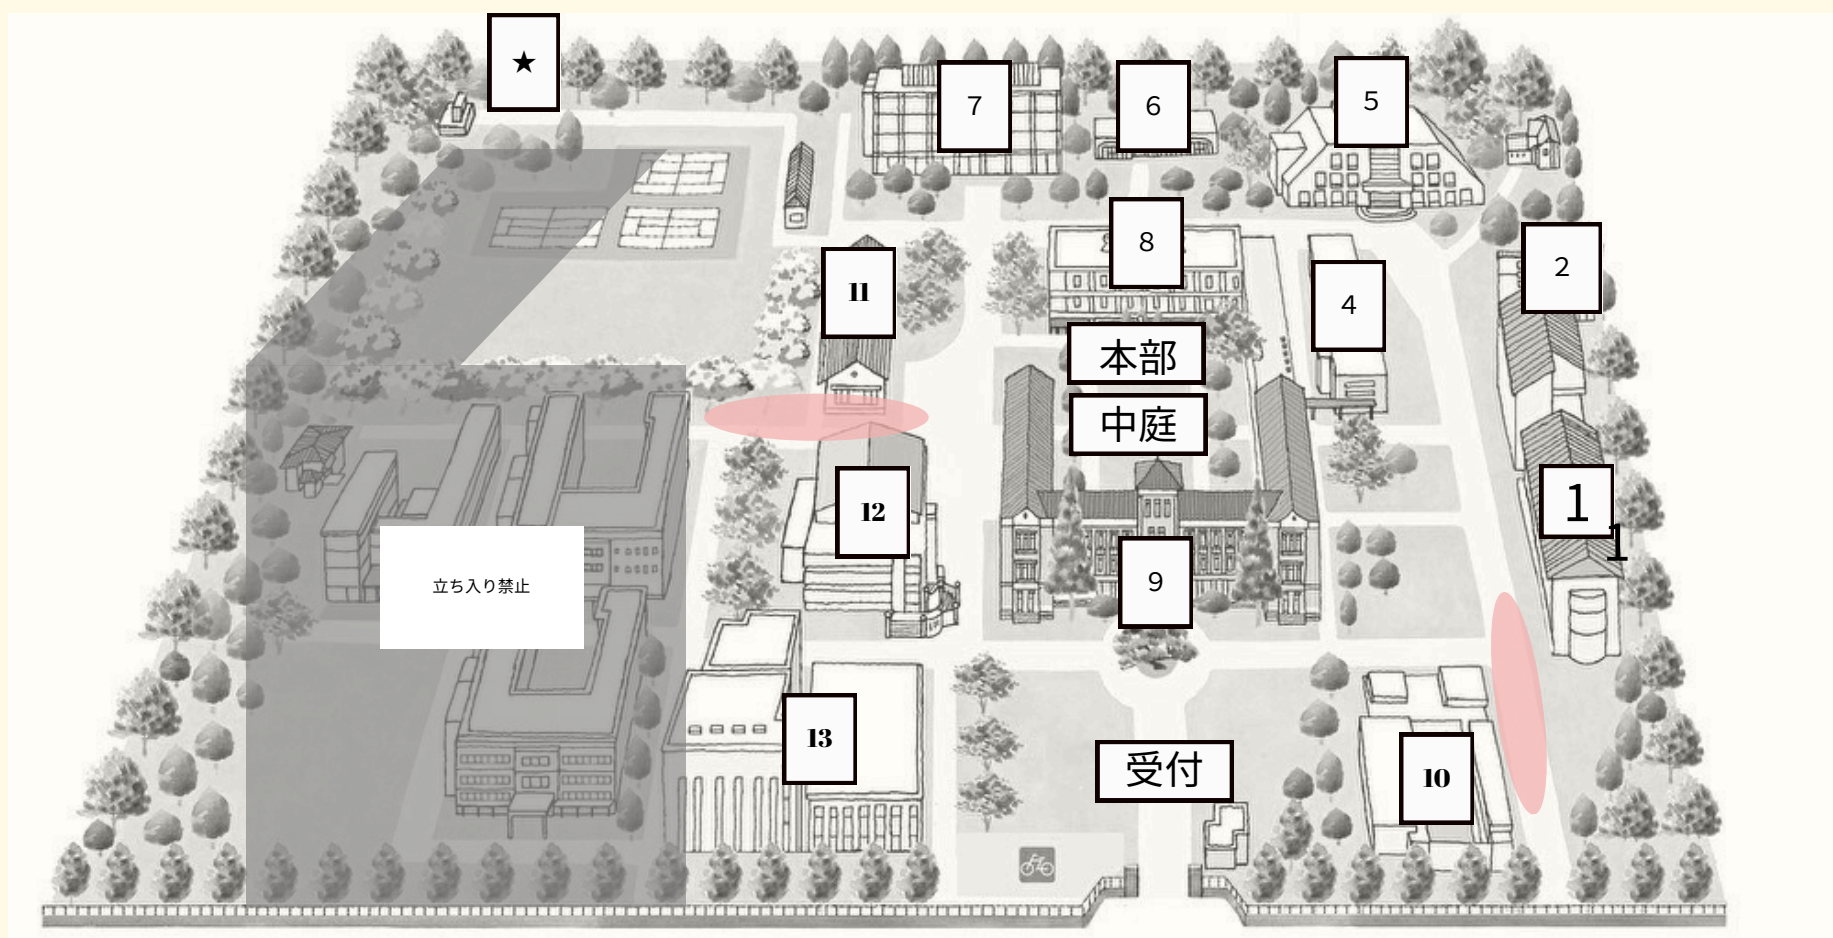

(17:30~18:00)

安藤祐輝

(17:30~18:00)

18:00

DanceNuts  
@体育館

- |        |                |                      |              |
|--------|----------------|----------------------|--------------|
| 1: 1号館 | 6: 6号館         | 10: 交流館              | ★: 津田梅子墓所    |
| 2: 2号館 | 7: 7号館         | 11: 大学ホール (1Fカフェ・ルポ) | ●: キッチンカーエリア |
| 4: 南校舎 | 8: 新館 (2F特別教室) | 12: 記念館 (1F食堂、3F体育館) |              |
| 5: 5号館 | 9: 本館          | 13: 図書館              |              |