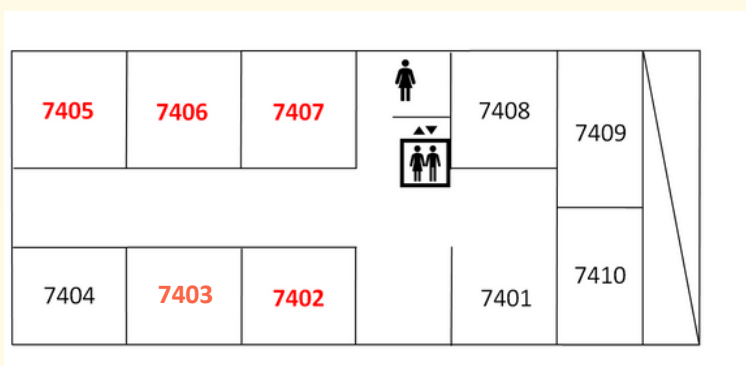

7号館1F

7号館2F

7号館3F

戦争とファシズムの
時代に抗して

津田社研

Stop Genocide!

7号館4F