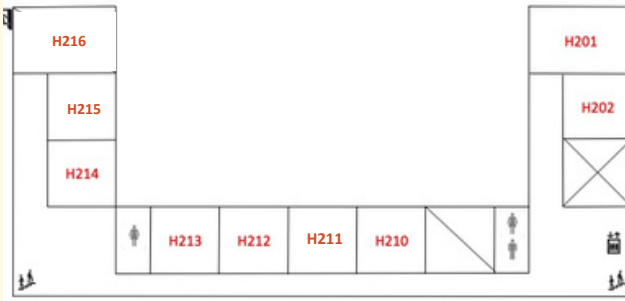

# 建物内マップ

本館・6・7号館  
(赤文字は参加団体教室)

## 本館 1F

津田塾大学  
卓球部  
**H125**

委員縁日  
**H126**  
**/H127**

## 本館 2F

ジャズカフェ  
h.イマジン  
**H201**

草月流華道部  
**H202**

レアスマイル  
**H210**

国際協力  
サークルkibo  
**H211**

ChicasUnidas  
**H211/中庭**

Umeson  
-Habitat  
**H213**

バドミントン部  
**H214**