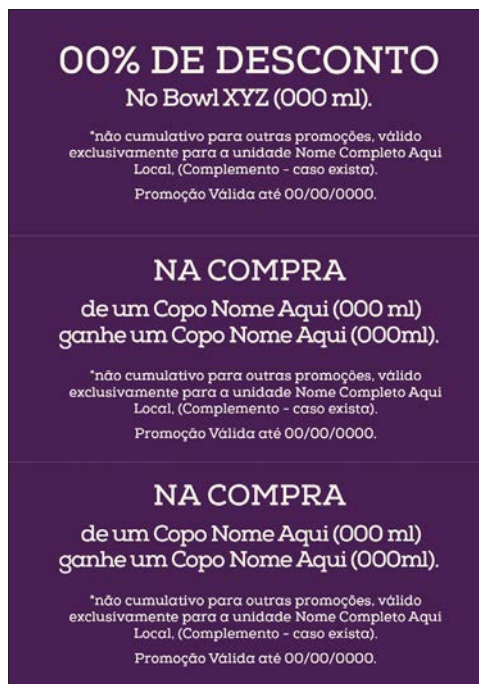

OAKBERRY

MOSTRUÁRIO DE PEÇAS - OFFLINE

FLYERS - DESTACÁVEIS

FLYERS DESTACÁVEIS

MODELO 3 CÉDULAS - COM VALIDADE

Modelo Coco - Verso Offwhite

Frente

Verso

Modelo Banana - Verso Roxo

Os franquizados(as) é quem definem as informações das cédulas de acordo com suas respectivas realidades de negócio.

FLYERS DESTACÁVEIS

MODELO 3 CÉDULAS - COM VALIDADE

Modelo Morango 1 - Verso Offwhite

Frente

Verso

Modelo Morango 2 - Verso Roxo

Os franquizados(as) é quem definem as informações das cédulas de acordo com suas respectivas realidades de negócio.

FLYERS DESTACÁVEIS

MODELO 3 CÉDULAS - COM VALIDADE