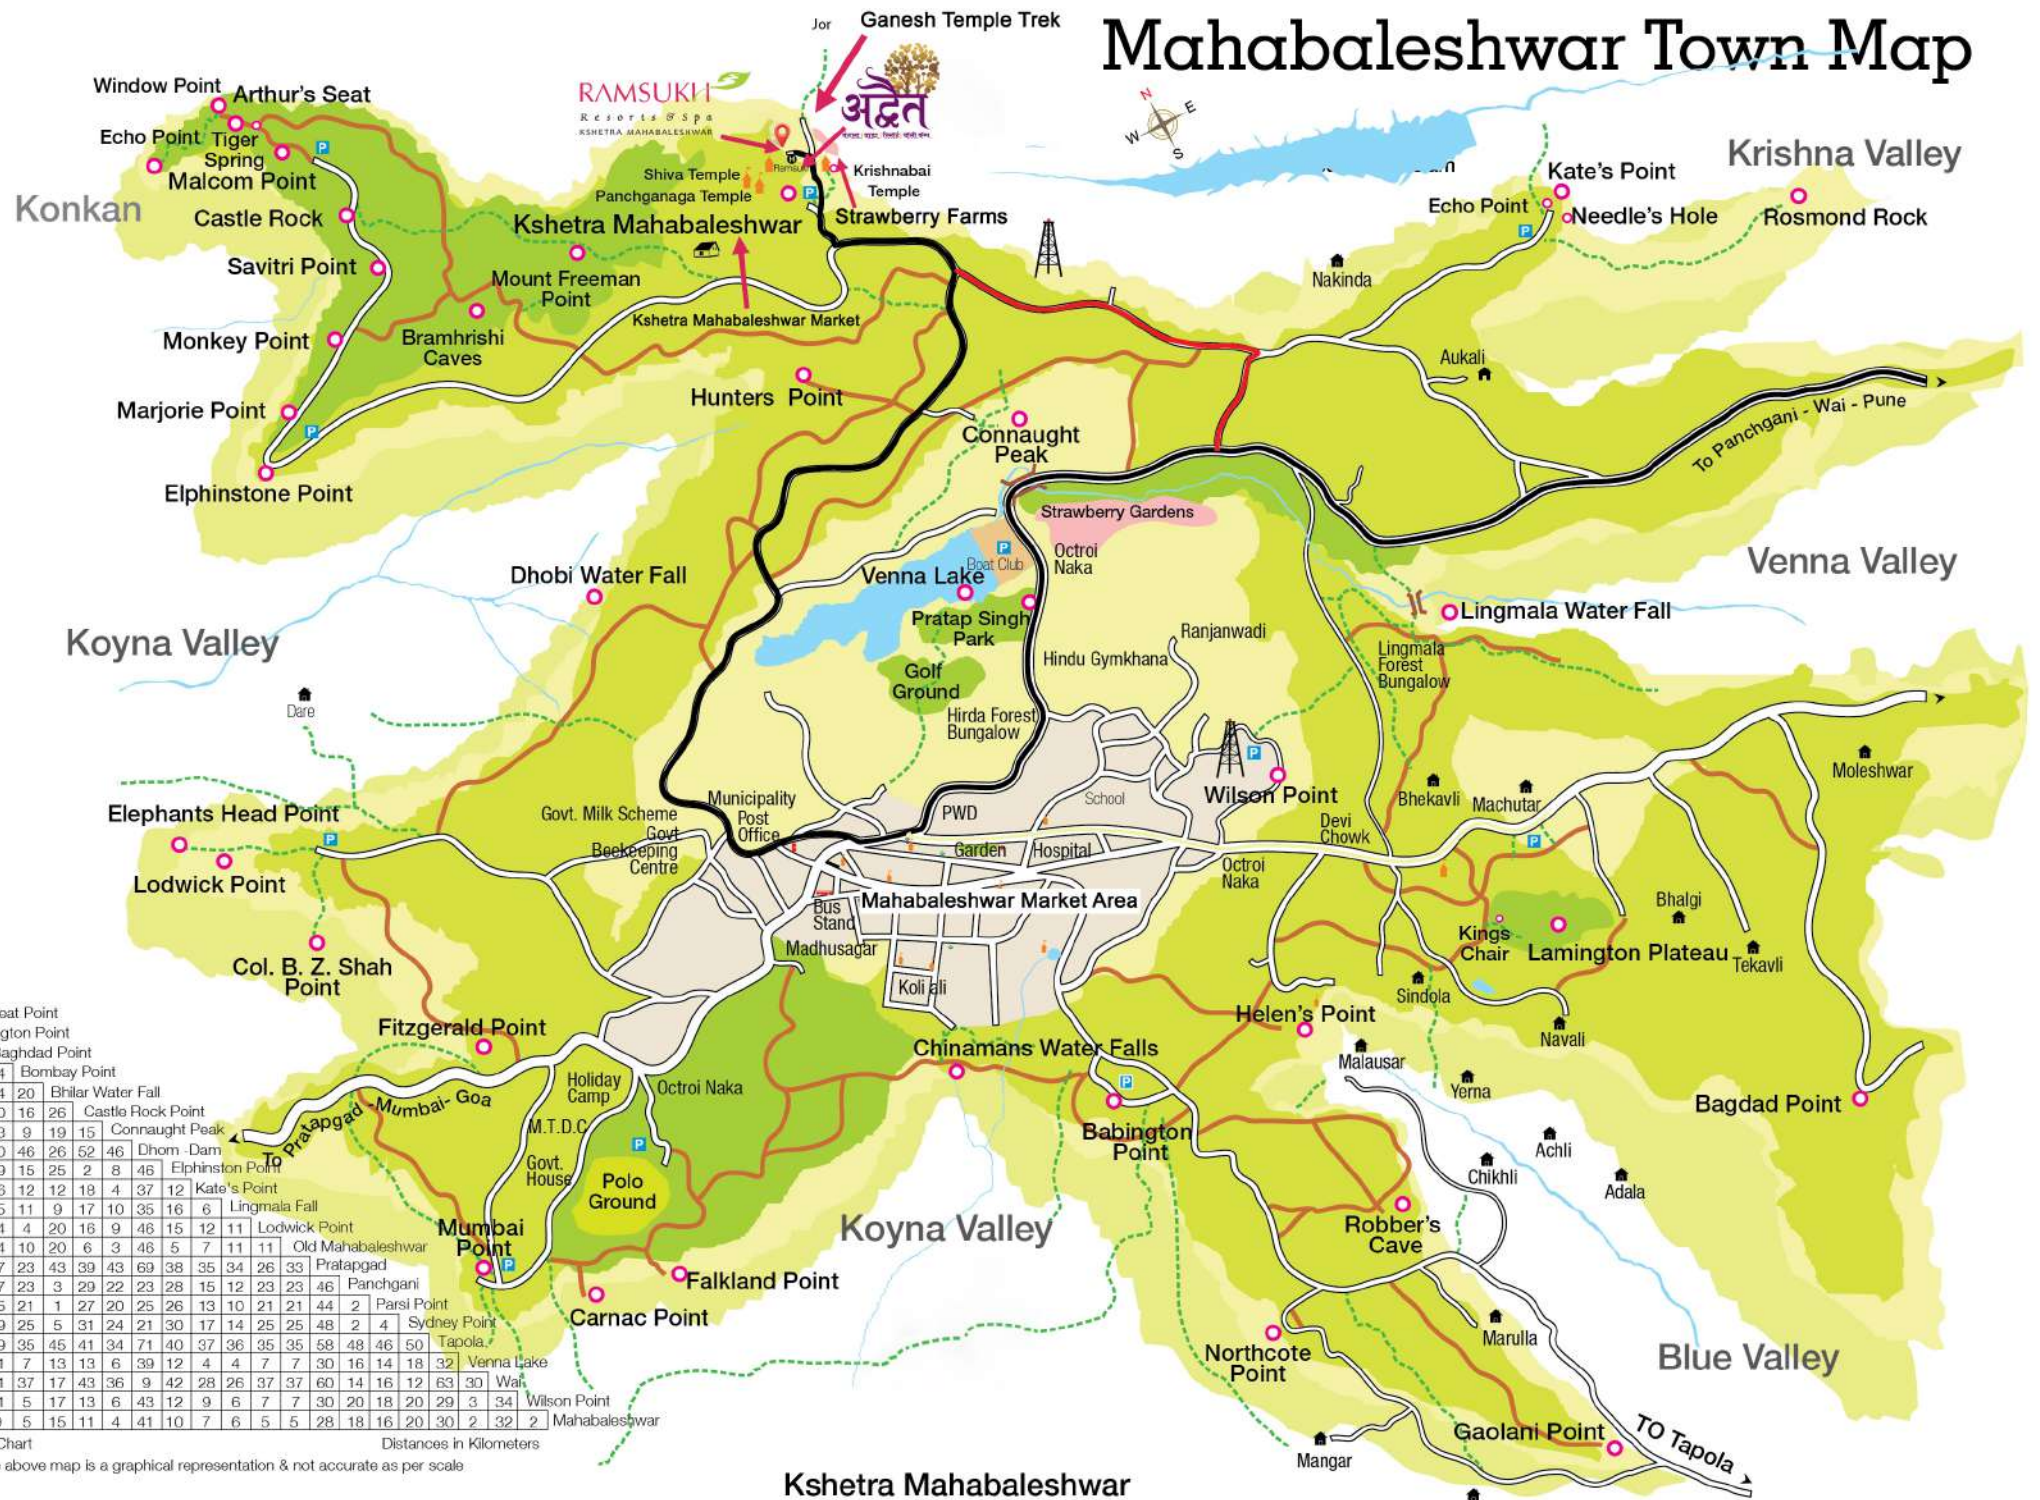

# Mahabaleshwar Town Map

16	Arthur's Seat Point																				
18	Babington Point																				
22	11	Baghdad Point																			
18	8	14	Bombay Point																		
28	18	24	20	Ehilar Water Fall																	
2	14	20	16	26	Castle Rock Point																
9	7	13	9	19	15	Connaught Peak															
54	44	60	46	26	52	46	Dhom - Dam														
3	13	19	15	25	2	8	46	Elphinstone Point													
20	10	16	12	12	18	4	37	12	Kate's Point												
19	9	15	11	9	17	10	35	16	6	Lingmala Fall											
18	8	14	4	20	16	9	46	15	12	11	Lodwick Point										
8	8	14	10	20	6	3	46	5	7	11	11	Old Mahabaleshwar									
41	31	37	23	43	39	43	69	38	35	34	26	33	Pratapgad								
31	21	27	23	3	29	22	23	28	15	12	23	23	46	Panchgani							
29	19	25	21	1	27	20	25	26	13	10	21	21	44	2	Parsi Point						
33	23	29	25	5	31	24	21	30	17	14	25	25	48	2	4	Sydney Point					
43	33	39	35	45	41	34	71	40	37	36	35	35	58	48	46	50	Tapola				
15	5	11	7	13	13	6	39	12	4	4	7	7	30	16	14	18	32	Venna Lake			
45	35	41	37	17	43	36	9	42	28	26	37	37	60	14	16	12	63	30	Wai		
15	3	11	5	17	13	6	43	12	9	6	7	7	30	20	18	20	29	3	34	Wilson Point	
13	3	9	5	15	11	4	41	10	7	6	5	5	28	18	16	20	30	2	32	2	Mahabaleshwar

Distances Chart  
Distances in Kilometers

\*Note : The above map is a graphical representation & not accurate as per scale

## Kshetra Mahabaleshwar