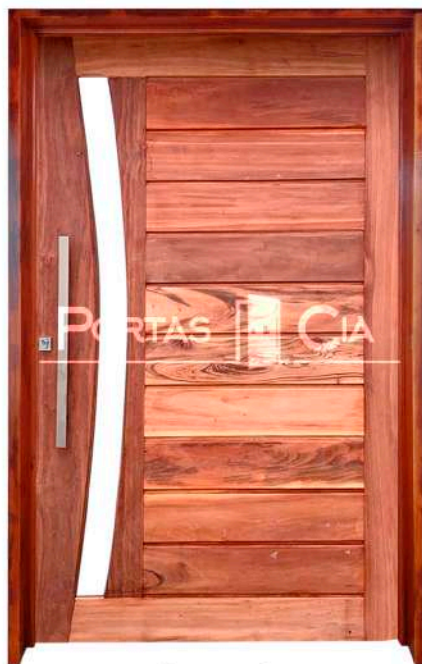

PORTAS

CIA

PORTAS / JANELAS / FERRAMENTAS

CATÁLOGO

Pivotantes - Com detalhes em Alumínio

Porta Taíba Com Visor Duplo

Porta Taíba com Visor Curvo

Porta Taíba com Visor Reto

Porta Taíba Tabicão

Porta Taíba sem Visor

Porta Taíba com Visor Colmeia

Pivotantes - Sem detalhes em Alumínio

Porta Taíba com Visor Duplo

Porta Taíba com Visor Reto

Porta Taíba sem Visor

Porta Almofada Horizontal

Porta Taíba com Visor Curvo

Porta Taíba com Visor Reto Afastado

Portas Taíba com Detalhes em Alumínio + Lateral

Porta Taíba com Visor Reto
+ Lateral Tabicão

Porta Taíba com Visor Duplo
+ Lateral Tabicão

Porta Taíba Visor Curvo
+ Lateral Tabicão

Porta Taíba/ Tabicão
+ Lateral Tabicão

Porta Taíba sem Visor
+ Lateral Tabicão

Porta Taíba sem Visor
+ Lateral Colmeia

Portas Taíba sem Detalhes em Alumínio + Lateral

Porta Taíba com Visor Reto
+ Lateral Tabicão