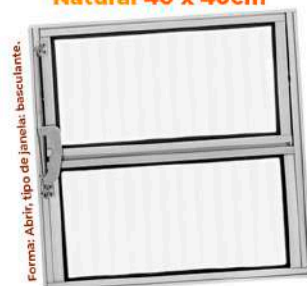

Janela Ibiza

Janela Tabicão

Janela Veneziana

Janela Colmeia

Janela Almofada
Vertical e Horizontal

Janela Taíba Tabicão
com Visor Reto

Janela Almofada com
Lateral Tabicão

Janela Tabicão
com Visor Reto

Janelas

Janela Tabicão com Visor Arco

Janela Taíba Tabicão

Janela Almofada Muiracatiara

Janela Tabicão

Janela Almofada Horizontal

Modelos de Alumínio

Porta de Alumínio Natural 210 x 80cm

Porta de Alumínio Basculante 210 x 80cm

Porta de Alumínio Natural 210 x 60cm

Forma: Abrir, tipo de janela: basculante.

Forma: Abrir, tipo de janela: basculante.

Vitrô de Alumínio Branco 60 x 40cm

Forma de Abrir deslizar (correr)