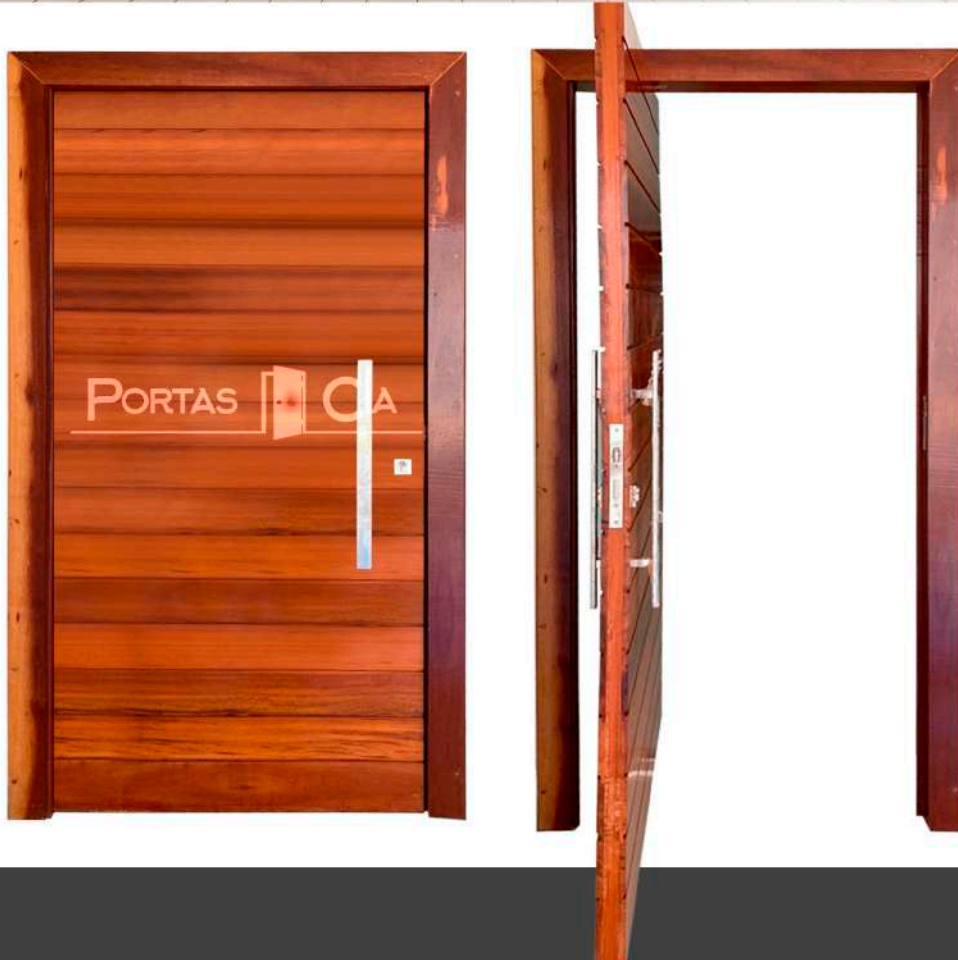

Portas de Correr

Portas de Correr

Modelos Diferenciados

Modelos Exuberantes

Modelos Exuberantes

Porta Taíba - 2,10 x 0,80cm

Porta Taíba
Colmeia

Porta Taíba
com Visor Duplo

Porta Taíba
com Visor Curvo

Porta
Taíba/ Tabicão

Porta Taíba
sem Visor

Porta Taíba
com Visor Reto

Portas Almofadas - 2,10 x 0,80cm

Porta Almofada Sacada I

Porta Almofada Sacada II

Porta Almofada Sacada III