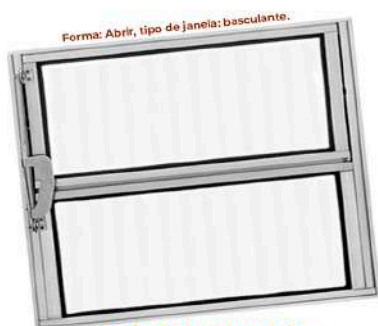

Porta de Alumínio Basculante 210 x 80cm

Porta de Alumínio Natural 210 x 60cm

Forma: Abrir, tipo de janela: basculante.

Forma: Abrir, tipo de janela: basculante.

Vitrô de Alumínio Branco 60 x 40cm

Forma de Abrir deslizar (correr)

Janela de Alumínio Branco 100 x 100cm

Forma de Abrir deslizar (correr)

Janela de Alumínio Natural 100 x 100cm

Forma de Abrir deslizar (correr)

Janela de Alumínio Natural 100 x 80cm

Forma: Abrir, tipo de janela: basculante.

Vitrô de Alumínio Natural 40 x 60cm

Forma: Abrir, tipo de janela: basculante.

Vitrô de Alumínio Branco 50 x 50cm

Forma: Abrir, tipo de janela: basculante.

Vitrô de Alumínio Natural 50 x 50cm

PORTAS & CIA.
PORTAS / JANELAS / FERRAMENTAS