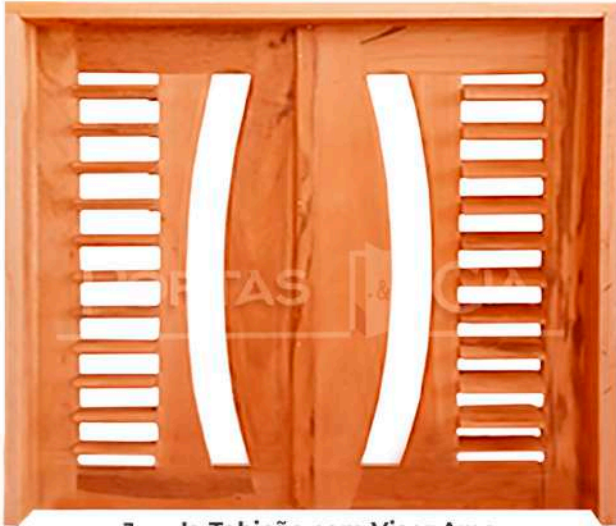

Porta Veneziana
Inteira

Porta Veneziana
Almofada

Porta Veneziana
Romana

Janela Veneziana

Lateral Veneziana

Mezaninos Venezianas

Janelas

Janela Vilage Tabicão

Janela Ibiza

Janela Tabicão

Janela Veneziana

Janela Colmeia

Janela Almofada
Vertical e Horizontal

Janela Taíba Tabicão
com Visor Reto

Janela Almofada com
Lateral Tabicão

Janela Tabicão
com Visor Reto

Janelas

Janela Tabicão com Visor Arco

Janela Taíba Tabicão

Janela Almofada Muiracatiara

Janela Tabicão

Janela Almofada Horizontal

Modelos de Alumínio

Porta de Alumínio Natural 210 x 80cm

Porta de Alumínio Basculante 210 x 80cm

Porta de Alumínio Natural 210 x 60cm

Forma: Abrir, tipo de janela: basculante.

Forma: Abrir, tipo de janela: basculante.

Vitrô de Alumínio Branco 60 x 40cm

Forma de Abrir deslizar (correr)