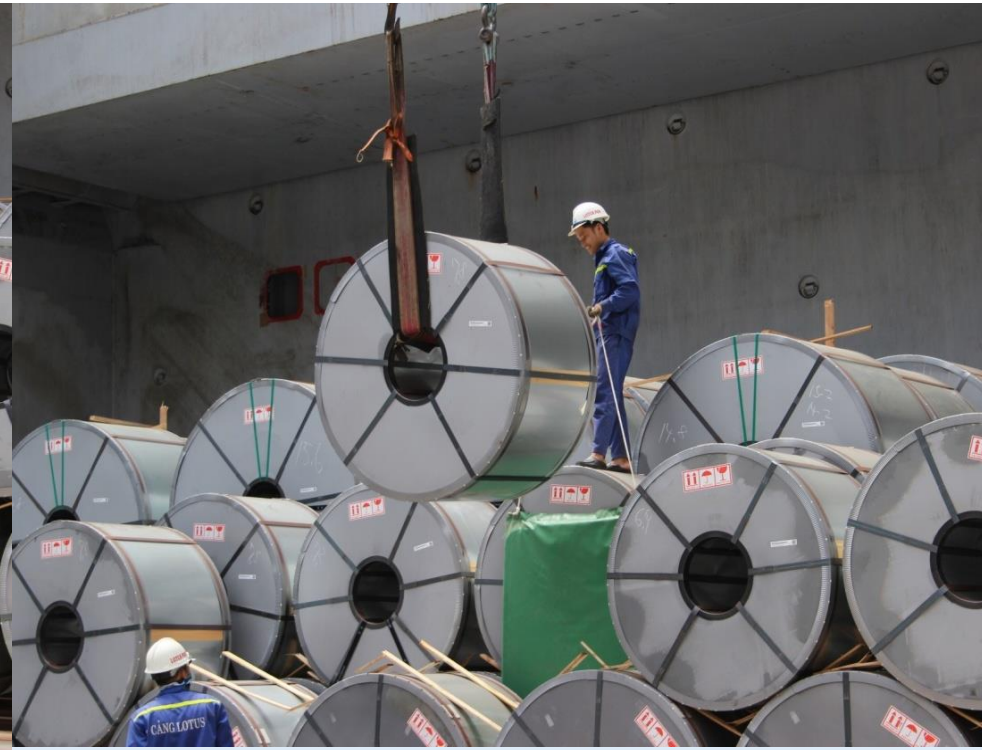

LOTUS JOINT VENTURE COMPANY

ISO 9001
BUREAU VERITAS
Certification

**WELCOME
TO
LOTUS PORT**

ALWAYS FOR CUSTOMERS' INTERESTS

Thế mạnh trong việc xếp dỡ sắt thép

- Mặt hàng sắt thép, thiết bị là một trong những thế mạnh và là trọng tâm chính trong tầm nhìn chiến lược của Cảng Lotus.
- Với cơ sở vật chất và thiết bị chuyên dụng cho việc xếp dỡ sắt thép, hàng hoá được đảm bảo xếp dỡ an toàn, nhanh chóng và hiệu quả.
- Bên cạnh đó, đội ngũ nhân sự của giàu kinh nghiệm, tinh thần làm việc trách nhiệm và khả năng hợp tác năng động. Luôn luôn đảm bảo hoạt động một cách hiệu quả nhất.

XẾP HÀNG TÔN CUỘN LẠNH

XẾP DỠ THÉP TÂM

XẾP HÀNG SẮT KHOANH

KHO BÃI

- Cơ sở hạ tầng bao gồm 170.000 m², bao gồm:
 - Bãi tổng hợp : 60.000 m²
 - Bãi container: 100.000 m²
 - Kho: 10.000 m²

(Bãi Container và Bãi Tổng Hợp có thể chứa đa dạng các loại hàng hóa khác nhau)

Đường di chuyển trong Cảng thông minh. Thuận tiện và tiết kiệm thời gian cho việc xếp dỡ hàng hóa ra vào.

LƯU KHO SẮT KHOANH

Cầu Liebherr : 2 cầu

- Chuyên dùng để xếp dỡ hàng sắt thép, thiết bị.
- - Sức nâng 40 tấn. Tầm với 30m.
- - Vận hành bởi những lái cầu có kinh nghiệm

Cầu Gantry : 2 cầu

- Chuyên dùng xếp dỡ container.
 - Sức nâng 40 tấn. Tầm với 30m.
 - Vận hành bởi lái cầu có kinh nghiệm.
 - Có thể dùng để xếp dỡ sắt thép

Dây bện

- Chuyên dùng để xếp dỡ tôn cuộn/thiết bị.
- Lót cao su (tiêu chuẩn).