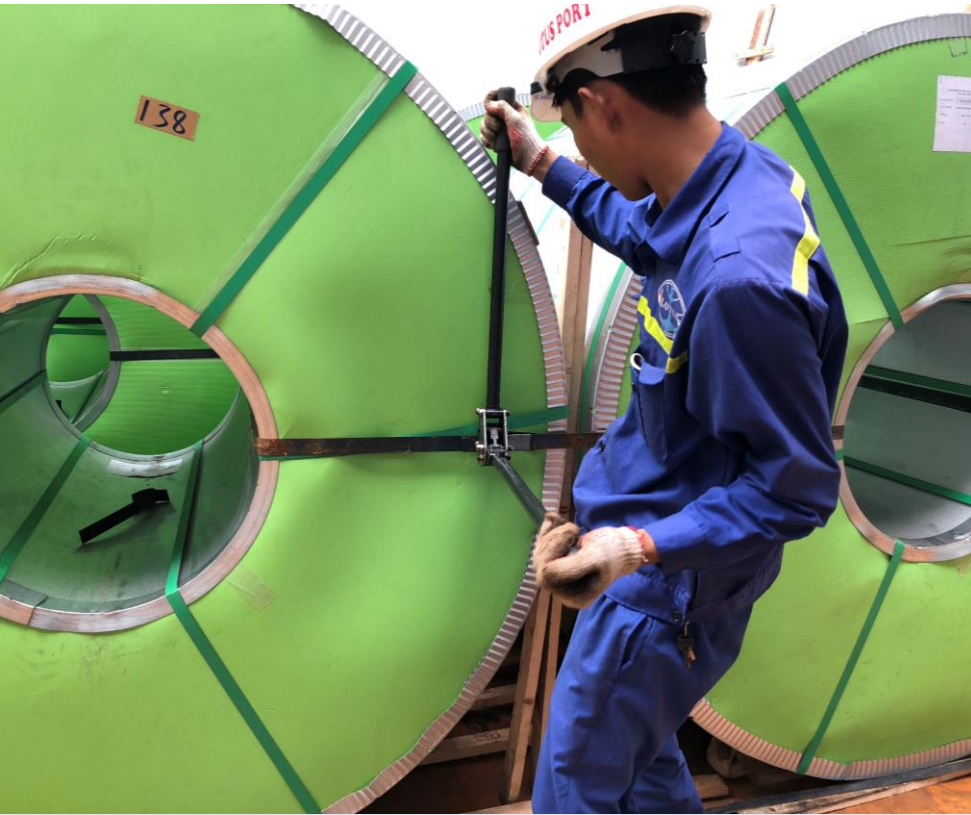

LOTUS JOINT VENTURE COMPANY

ISO 9001
BUREAU VERITAS
Certification

**WELCOME
TO
LOTUS PORT**

ALWAYS FOR CUSTOMERS' INTERESTS

Thế mạnh trong việc xếp dỡ sắt thép

- Mặt hàng sắt thép, thiết bị là một trong những thế mạnh và là trọng tâm chính trong tầm nhìn chiến lược của Cảng Lotus.
- Với cơ sở vật chất và thiết bị chuyên dụng cho việc xếp dỡ sắt thép, hàng hoá được đảm bảo xếp dỡ an toàn, nhanh chóng và hiệu quả.
- Bên cạnh đó, đội ngũ nhân sự của giàu kinh nghiệm, tinh thần làm việc trách nhiệm và khả năng hợp tác năng động. Luôn luôn đảm bảo hoạt động một cách hiệu quả nhất.

XẾP HÀNG TÔN CUỘN LẠNH

XẾP DỠ THÉP TÂM

XẾP HÀNG SẮT KHOANH

KHO BÃI

- Cơ sở hạ tầng bao gồm 170.000 m², bao gồm:
 - Bãi tổng hợp : 60.000 m²
 - Bãi container: 100.000 m²
 - Kho: 10.000 m²

(Bãi Container và Bãi Tổng Hợp có thể chứa đa dạng các loại hàng hóa khác nhau)

Đường di chuyển trong Cảng thông minh. Thuận tiện và tiết kiệm thời gian cho việc xếp dỡ hàng hóa ra vào.

LƯU KHO SẮT KHOANH

Cầu Liebherr : 2 cầu

- Chuyên dùng để xếp dỡ hàng sắt thép, thiết bị.
- - Sức nâng 40 tấn. Tầm với 30m.
- - Vận hành bởi những lái cầu có kinh nghiệm

Cầu Gantry : 2 cầu

- Chuyên dùng xếp dỡ container.
 - Sức nâng 40 tấn. Tầm với 30m.
 - Vận hành bởi lái cầu có kinh nghiệm.
 - Có thể dùng để xếp dỡ sắt thép

Dây bện

- Chuyên dùng để xếp dỡ tôn cuộn/thiết bị.
- Lót cao su (tiêu chuẩn).