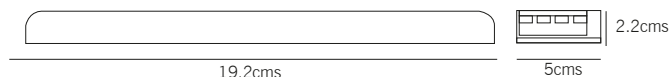

FUENTE ALIMENTACIÓN SLIM DC 24V/10AMP

CODIGO: OP-F24V10A-250W

- Disponen de protección contra sobrecargas y sobretensiones.
- Su carcasa de chapa perforada permite su refrigeración por convección natural del aire.
- Ideal para la alimentación de tiras led y otros dispositivos que necesiten alimentación continua de 24V DC.

Aplicaciones:

- Su función principal es la de alimentar tiras de led a 24V-DC, así como cualquier otro elemento con tensión de trabajo 24V-DC, siempre que no sobrepase la potencia máxima de la fuente. Para uso en instalaciones interiores.
- Apto para todo tipo de usos: doméstico, comercial, oficina, restauración y hostelería, etc.

CARACTERÍSTICAS TÉCNICAS

Código:	OP-F24V10A-250W
Marca:	OPALUX
Potencia:	250W
Entrada:	180 - 240 VAC
Salida:	24V
Amperios (mA):	10A
Carcasa:	Aluminio
Conexiones:	Bornes
Protección IP:	IP20

Dimensiones del producto
5x19.2x2.2cm

Dimensiones del packaging
5.2x19.4x2.4cm

Certificados
CE
ROHS