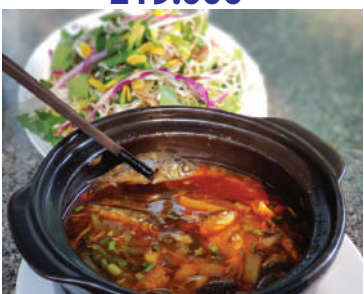

TÉP RANG LÁ CHANH
199.000

CHẢ MỰC HẠ LONG
199.000

GỎI SỤN RONG BIỂN HẢI SẢN
199.000

CƠM CHÁY PIZZA
169.000

KHÔ CÁ LÓC ĐỒNG
199.000

TRÂU GÁC BẾP
219.000

BÒ MỘT NẮNG
219.000

LÁU CÁ LINH BÔNG DIÊN ĐIỂN
419.000

VỊT QUAY XÁ XÍU
339.000

LƯỠI VỊT SAPO
189.000

CÁ LINH KHO LẶT-SÁM HỐI-HẤP
219.000

BAO TỬ HẦM TIÊU
299.000

SỤN CÁ CHIÊN MẮM
249.000

TÔM SÚ NƯỚNG MUỐI ỚT
T/G

TÔM SÚ TÊ TÁI
T/G

SALAD CÁ HỒI VÀ CÁ NGỪ
279.000