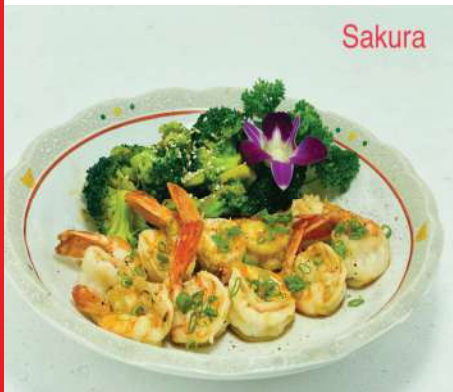

HẢI SẢN TEPPANYAKI

TÔM SÚ ĐỐT LỬA (KG)
T/G