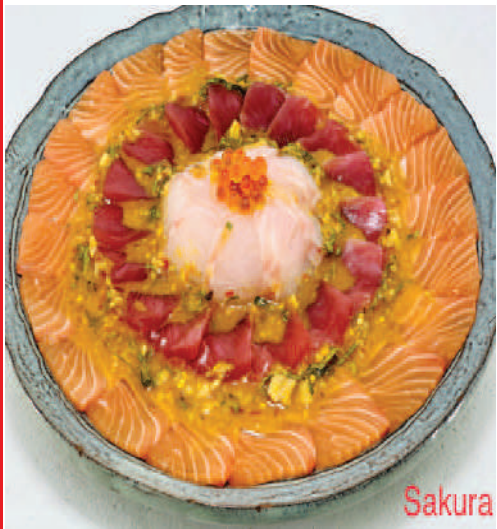

SASHIMI TỔNG HỢP TRUNG
789.000

Sakura

SASHIMI TỔNG HỢP LỚN
1.359.000

Sakura

SASHIMI SỐT THÁI
1.369.000

Sakura

CÁ HỒI NAUY SASHIMI (KG)
T/G

Sakura