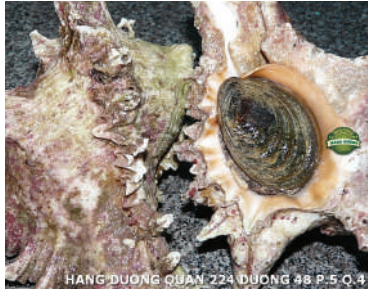

ỐC GAI ĂN SỐNG- HẤP GỪNG
T/G