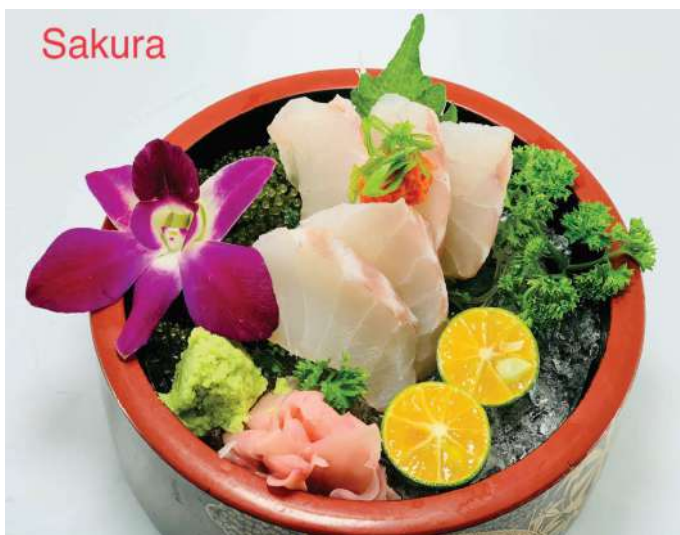

Sakura

SASHIMI CÁ NGỪ VN
139.000

Sakura

SASHIMI BỤNG CÁ HỒI
179.000

Sakura

SASHIMI CÁ TRẮNG
139.000

Sakura

SASHIMI CÁ HỒI
159.000