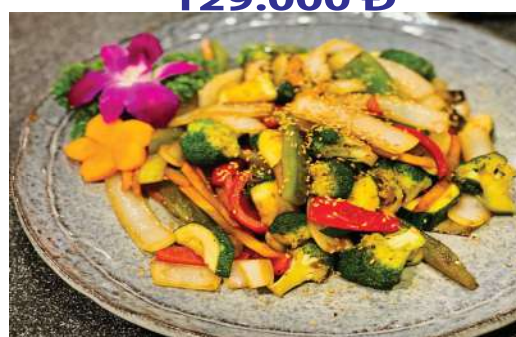

RAU CỦ XÀO TEPPAN
129.000 Đ