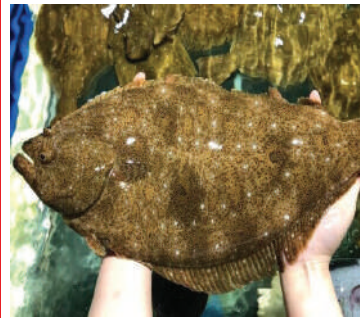

PHẬT NHẬY TƯỜNG
T/G

VỊT CỎ
390.000/KG

CÁ BƠN HÀN QUỐC
T/G

ỐC BƯU NHỒI THỊT
229.000

NẤM MỐI THIÊN NHIÊN
379.000-449.000

MỰC NANG SỐNG
T/G

HÀU NHẬT SỐT PHOMAI
99.000/CON

ỐC LEN XÀO DỪA
249.000