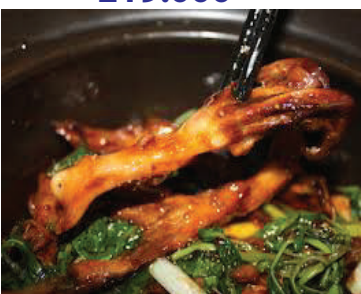

CÁ LINH KHO LẶT-SÁM HỐI-HẤP
219.000

LƯỠI VỊT SAPO
189.000