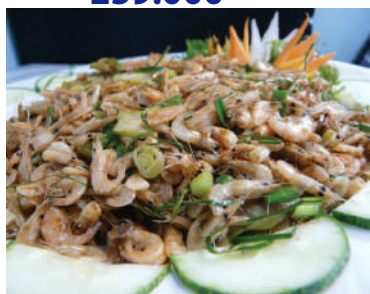

HEO CÁP NÁCH 1 NẰNG
219.000

ĐƠN GIÁ ĐÃ BAO GỒM THUẾ VAT

LAI RAI KHAI VỊ HÀNG DƯƠNG SAKURA

KV8

THÁC LÁC THÌ LÀ
THÁC LÁC NƯỚNG LÁ CÁCH
259.000

CÁ HEO KHO LẶT
389.000

BÊ XÀO NGHỆ
209.000

SÚP HẢI SẢN CUA
55.000

TÉP RANG LÁ CHANH
199.000

CHẢ MỰC HẠ LONG
199.000

GỎI SỤN RONG BIỂN HẢI SẢN
199.000

CƠM CHÁY PIZZA
169.000

KHÔ CÁ LÓC ĐỒNG
199.000

TRÂU GÁC BẾP
219.000

BÒ MỘT NẮNG
219.000

LÁU CÁ LINH BÔNG DIÊN ĐIỂN
419.000