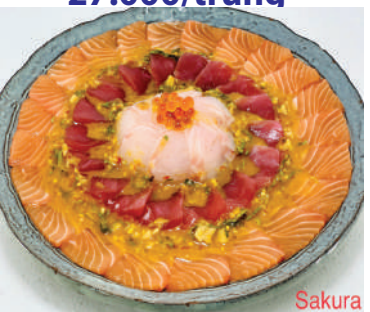

CÁ KHỦNG NHÚNG MỀ
T/G

SASHIMI SỐT THÁI
1.369.000