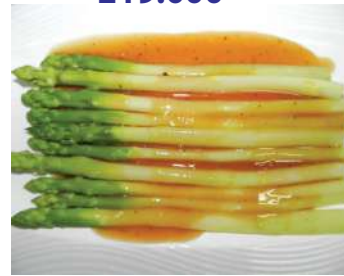

ĐƠN GIÁ ĐÃ BAO GỒM THUẾ VAT

RAU THIÊN NHIÊN - GỎI HÀNG DƯƠNG SAKURA

KV11

BÔNG THIÊN LÝ
129.000

NGỒNG TỎI XÀO TỎI
119.000

**GỎI BẮP CHUỐI
ZIN BẮP BÒ**
219.000

RAU MUỐNG XÀO MẮM RUỐC
119.000

RAU RỪNG MẮM CUA
149.000

BÔNG BÍ XÀO TỎI
119.000

MĂNG TÂY SỐT DẦU HÀO
129.000

MẮM TRÁI BÍ
119.000

ĐẬU RỒNG NON MẮM RUỐC
149.000

DIÊN ĐIỂN XÀO TẾP
199.000-

RAU THẬP CẨM KHO QUỆT
179.000

KHỔ QUUA RỪNG MẮM RUỐC
159.000

ĐU ĐỦ TRỘN TẾP
189.000