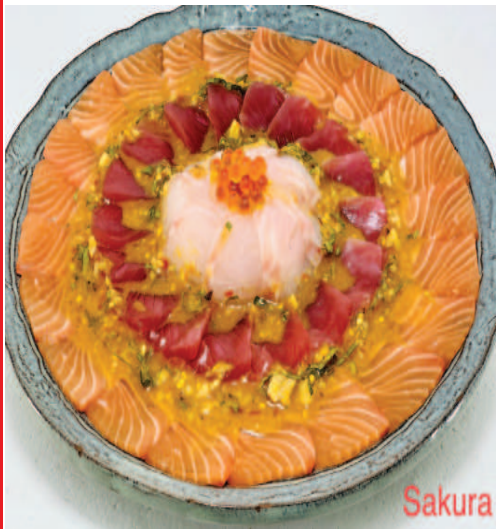

K17

Sakura

SASHIMI TỔNG HỢP NHỎ
639.000

Sakura

SASHIMI TỔNG HỢP TRUNG
749.000

Sakura

SASHIMI TỔNG HỢP LỚN
1.290.000

Sakura