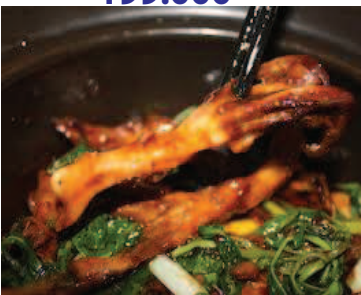

CÁ LINH KHO LẶT-SÁM HỐI-HẤP
199.000

LƯỠI VỊT SAPO
179.000