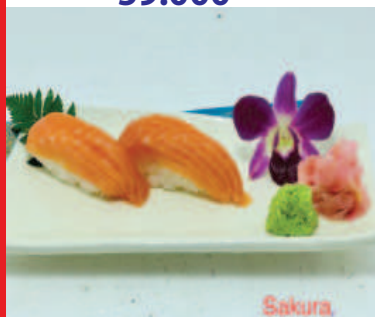

SUSHI SÒ ĐIỆP
59.000

SUSHI BỤNG CÁ NGỪ NHẬT
209.000

SUSHI MỰC
49.000

SUSHI CÁ TRÍCH ÉP TRỨNG
49.000

SUSHI CÁ HỒI
59.000

SUSHI TRỨNG CÁ HỒI
109.000

SUSHI TRỨNG CÁ CHUỒN
69.000

SUSHI CÁ NGỪ
49.000