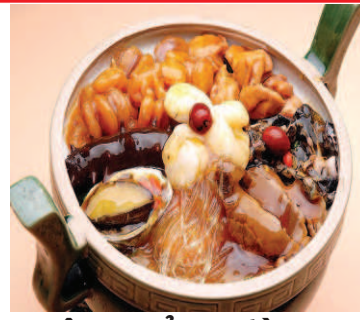

PHẬT NHẢY TƯỜNG
T/G

VỊT CỎ
390.000/KG

CÁ BƠN HÀN QUỐC
T/G

ỐC BƯƠU NHỒI THỊT
209.000

NẤM MỐI THIÊN NHIÊN/XÀO BÒ
359.000-429.000

MỰC NANG SỐNG
T/G

HÀU NHẬT SỐT PHOMAI
95.000/CON

ỐC LEN XÀO DỪA
219.000