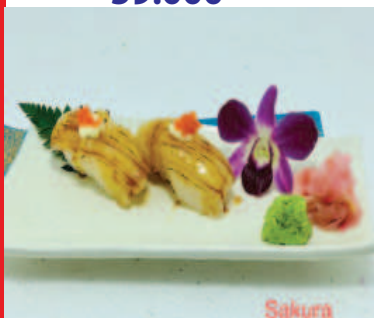

SUSHI SÒ ĐIỆP
59.000

SUSHI BỤNG CÁ NGỪ NHẬT
209.000

SUSHI MỰC
49.000

SUSHI CÁ TRÍCH ÉP TRỨNG
49.000

SUSHI CÁ HỒI
59.000

SUSHI TRỨNG CÁ HỒI
109.000

SUSHI TRỨNG CÁ CHUỒN
69.000

SUSHI CÁ NGỪ
49.000