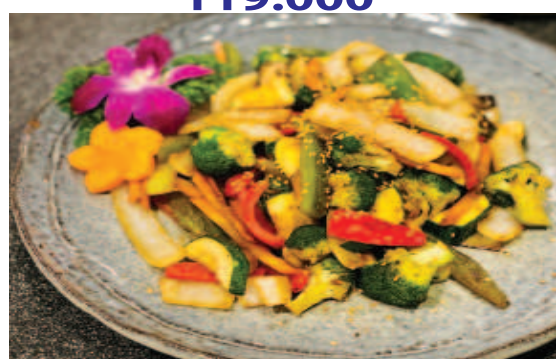

RAU CỦ XÀO TEPPAN
119.000