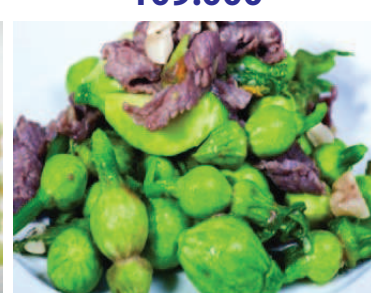

RAU MUỐNG XÀO MẮM RUỐC
109.000

RAU RỪNG MẮM CUA
139.000

BÔNG BÍ XÀO TỎI
109.000

MĂNG TÂY SỐT DẦU HÀO
119.000

MẮM TRÁI BÍ
109.000

ĐẬU RỒNG NON MẮM RUỐC
139.000

ĐIÊN ĐIỂN XÀO TẾP
189.000

RAU THẬP CẨM KHO QUỆT
169.000