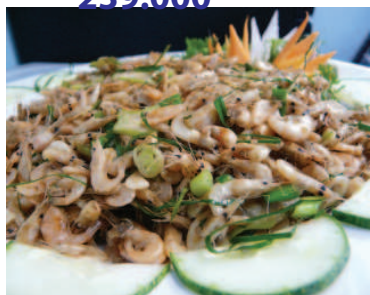

SƯỜN BÒ TOMAHAWK
1.750.000

SASHIMI SỐT THÁI
1.299.000

CÁ KHÙNG NHÚNG MÈ
T/G

CÁ MÚ HẤP HK
T/G

CÁ NẤU KHOAI SỌ
T/G

GÀ NƯỚNG CƠM CHÁY
479.000

CUA RANG ME TIÊU CHÂU
T/G

SASHIMI ĐẶC BIỆT
1.829.000

HEO CẤP NÁCH 1 NĂNG
199.000

ĐƠN GIÁ ĐÃ BAO GỒM THUẾ VAT

LAI RAI KHAI VỊ HÀNG DƯƠNG SAKURA

K8

THÁC LÁC THÌ LÀ
THÁC LÁC NƯỚNG LÁ CÁCH
239.000

CÁ HEO KHO LẶT
369.000

BÊ XÀO NGHỆ
199.000

SÚP HẢI SẢN CUA
49.000

TÉP RANG LÁ CHANH
189.000

CHẢ MỰC HẠ LONG
189.000

GỎI SỤN RONG BIỂN HẢI SẢN
189.000

CƠM CHÁY PIZZA
159.000

KHÔ CÁ LÓC ĐỒNG
189.000

TRÂU GÁC BẾP
199.000

BÒ MỘT NƯỚNG
199.000

LẨU CÁ LINH BÔNG ĐIÊN ĐIỂN
389.000

VỊT QUAY XÁ XÍU
319.000

LƯỠI VỊT SAPO
179.000

CÁ LINH KHO LẶT-SÁM HỐI-HẤP
199.000

BAO TỬ HẦM TIÊU
279.000

SỤN CÁ CHIÊN MẮM
239.000

TÔM SÚ NƯỚNG MUỐI ỚT
T/G

TÔM SÚ TÊ TÁI
T/G

SALAD CÁ HỒI VÀ CÁ NGỪ
259.000