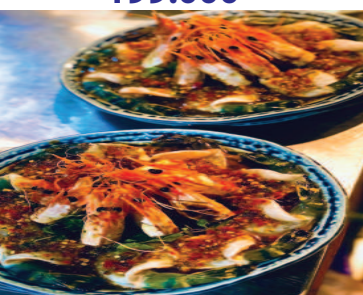

VỊT QUAY XÁ XÍU
319.000

LƯỠI VỊT SAPO
179.000

CÁ LINH KHO LẶT-SÁM HỐI-HẤP
199.000

BAO TỬ HẦM TIÊU
279.000

SỤN CÁ CHIÊN MẮM
239.000

TÔM SÚ NƯỚNG MUỐI ỚT
T/G

TÔM SÚ TÊ TÁI
T/G

SALAD CÁ HỒI VÀ CÁ NGỪ
259.000