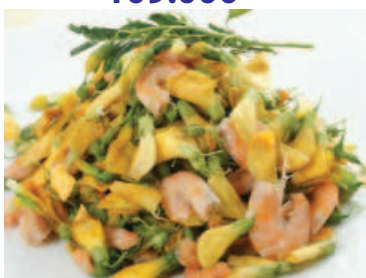

RAU MUỐNG XÀO MẮM RUỐC
109.000

RAU RỪNG MẮM CUA
139.000

BÔNG BÍ XÀO TỎI
109.000

MĂNG TÂY SỐT DẦU HÀO
119.000

MẮM TRÁI BÍ
109.000

ĐẬU RỒNG NON MẮM RUỐC
139.000

ĐIÊN ĐIỂN XÀO TẾP
189.000

RAU THẬP CẨM KHO QUỆT
169.000