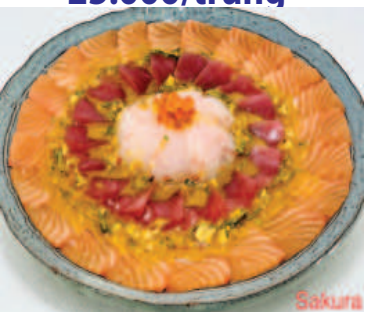

SASHIMI SỐT THÁI
1.299.000