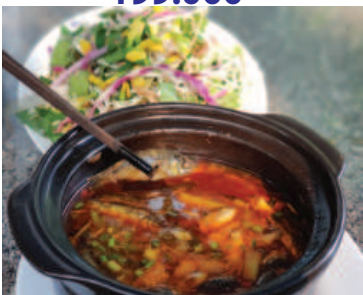

TÉP RANG LÁ CHANH
189.000

CHẢ MỰC HẠ LONG
189.000

GỎI SỤN RONG BIỂN HẢI SẢN
189.000

CƠM CHÁY PIZZA
159.000

KHÔ CÁ LÓC ĐỒNG
189.000

TRÂU GÁC BẾP
199.000

BÒ MỘT NƯỚNG
199.000

LẨU CÁ LINH BÔNG ĐIÊN ĐIỂN
389.000

VỊT QUAY XÁ XÍU
319.000

LƯỠI VỊT SAPO
179.000

CÁ LINH KHO LẶT-SÁM HỐI-HẤP
199.000

BAO TỬ HẦM TIÊU
279.000

SỤN CÁ CHIÊN MẮM
239.000

TÔM SÚ NƯỚNG MUỐI ỚT
T/G

TÔM SÚ TÊ TÁI
T/G

SALAD CÁ HỒI VÀ CÁ NGỪ
259.000