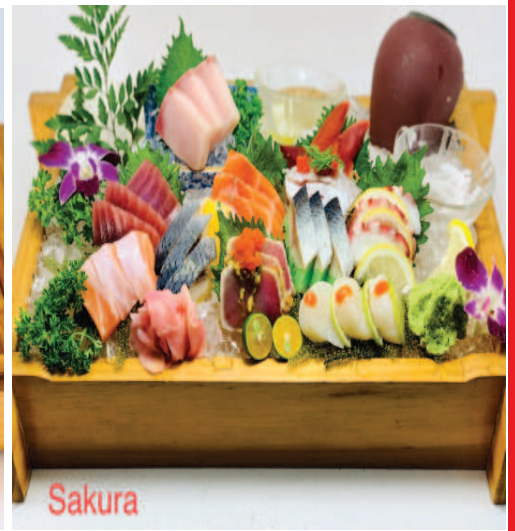

K17

Sakura

SASHIMI TỔNG HỢP NHỎ
639.000

Sakura

SASHIMI TỔNG HỢP TRUNG
749.000

Sakura

SASHIMI TỔNG HỢP LỚN
1.290.000

Sakura