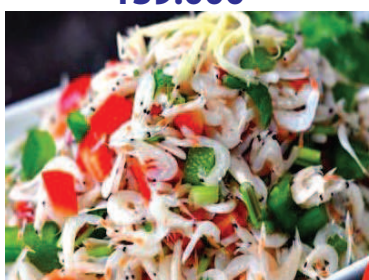

ĐU ĐỦ TRỘN TẾP
179.000